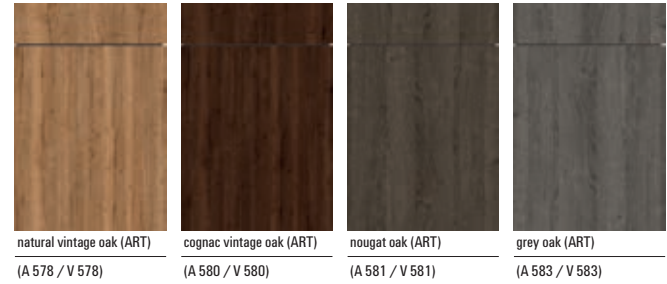

Front range systemat/systematART 2018

AV 1080 - Price group 0

AV 1030 - Price group 0

AV 1095 - Price group 1

AV 1097 - Price group 1

AV 1070 - Price group 1

AV 1092 - Price group 1

AV 2080 - PG 1

AV 2030 - Price group 2

AV 2035 - Price group 2

AV 3030 - Price group 2

AV 2065 - Price group 2

AV 6000 - Price group 3

AV 6000 - Price group 3

cashmere (ART) (A 858 / V 858) agate blue (ART) (A 543 / V 543) velvet blue (ART) (A 551 / V 551) light grey (ART) (A 709 / V 709) pearl grey (ART) (A 745 / V 745) lava grey (ART) (A 495 / V 495) wine red (ART) (A 496 / V 496) black (ART) (A 497 / V 497)

AV 4030 - Price group 3

polar white (ART) (A 602 / V 602) white (ART) (A 635 / V 635) brilliant white (ART) (A 549 / V 549) magnolia (ART) (A 624 / V 624) taupe (ART) (A 592 / V 592) light grey (ART) (A 637 / V 637) cashmere (ART) (A 628 / V 628) lava grey (ART) (A 527 / V 527) wine red (ART) (A 638 / V 638)