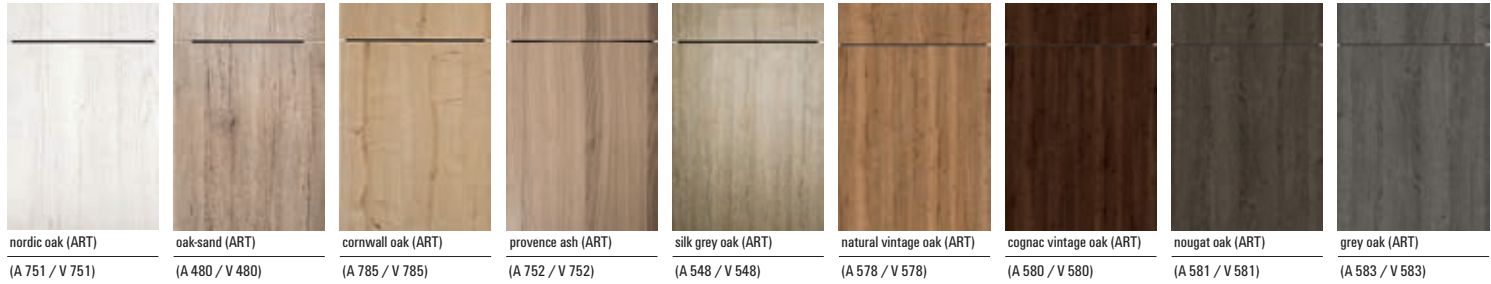

Front range systemat/systematART 2018

AV 1080 - Price group 0

AV 1030 - Price group 0

AV 1095 - Price group 1

AV 1097 - Price group 1

AV 1070 - Price group 1

AV 1092 - Price group 1

AV 2080 - PG 1

AV 2030 - Price group 2

AV 2035 - Price group 2

AV 3030 - Price group 2

AV 2065 - Price group 2

AV 6000 - Price group 3

AV 6000 - Price group 3

cashmere (ART) (A 858 / V 858) agate blue (ART) (A 543 / V 543) velvet blue (ART) (A 551 / V 551) light grey (ART) (A 709 / V 709) pearl grey (ART) (A 745 / V 745) lava grey (ART) (A 495 / V 495) wine red (ART) (A 496 / V 496) black (ART) (A 497 / V 497)