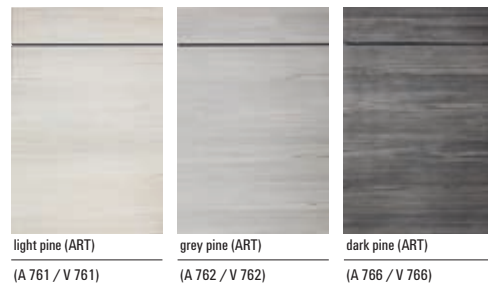

AV 1092 - Price group 1