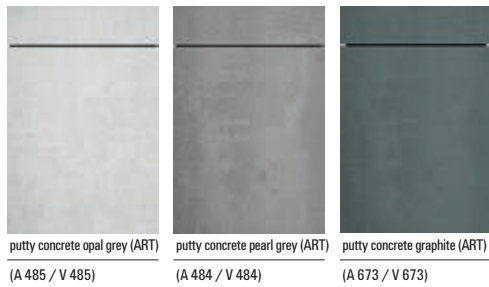

AV 1070 - Price group 1