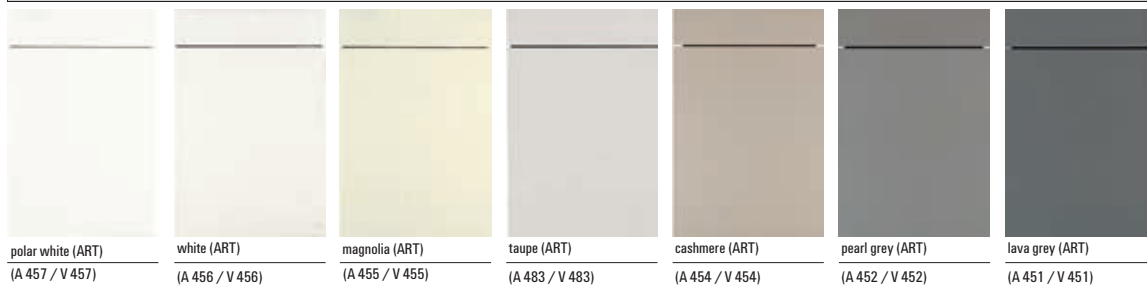

AV 2030 - Price group 2

AV 2035 - Price group 2

AV 3030 - Price group 2

AV 2065 - Price group 2

AV 6000 - Price group 3

AV 6000 - Price group 3

cashmere (ART) (A 858 / V 858) agate blue (ART) (A 543 / V 543) velvet blue (ART) (A 551 / V 551) light grey (ART) (A 709 / V 709) pearl grey (ART) (A 745 / V 745) lava grey (ART) (A 495 / V 495) wine red (ART) (A 496 / V 496) black (ART) (A 497 / V 497)