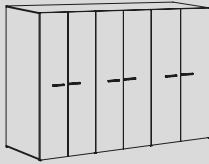

Szafa 6-drzwiowa uchwyty proste, wys. 214
237 x 53 x 214
kod: warianty kolorów wg cennika