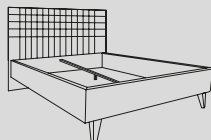

Łóżko REX z dnem 10 x 00
181 x 206 x 120

kod: 55 00 91-57N

Łóżko REX z dnem 10 x 00
201 x 206 x 120

kod: 55 00 91-56N

Łóżko MARTE bez dna 10 x 00
171 x 206 x 120

kod biały: 55 17 77-67N
kod antracyt: 55 52 77-67N
kod brązowy: 55 56 77-67N
kod beżowy: 55 58 77-67N