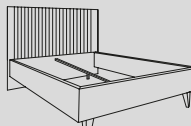

Łóżko VENERE bez dna
10 x 00
171 x 206 x 120

kod biały: 55 17 72-67N
kod antracyt: 55 52 72-67N
kod brązowy: 55 56 72-67N
kod beżowy: 55 58 72-67N