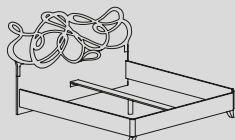

Łóżko 10 x 00
190 x 205 x 135
kod: 62 17 08-T58

Łóżko 10 x 00
170 x 205 x 135
kod: 62 17 08-T56