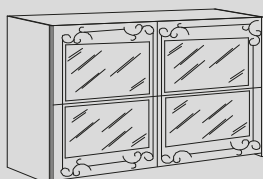

Szafa 0 x 10 z lustrami
240 x 58 x 210
kod: 52 19 85-26S