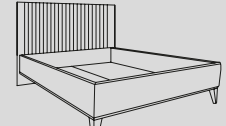

Łóżko VENERE z dnem
10 x 00
191 x 206 x 120

kod biały: 55 17 72-56N
kod antracyt: 55 52 72-56N
kod brązowy: 55 56 72-56N
kod beżowy: 55 58 72-56N