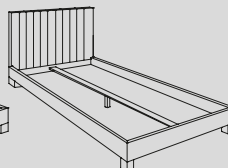

Łóżko tapicerowane 180 x 200 przescięcia pionowe
195 x 208 x 110

kod biały: 62 90 03 – 58
kod żółty: 62 43 03 – 58
kod szary: 62 45 03 – 58
kod niebieski: 62 46 03 – 58
kod czerwony: 62 66 03 – 58