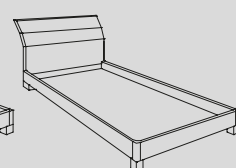

Łóżko 120 x 200 wezwłowie zaokrąglone
131 x 215 x 103

kod biały: 62 17 06 – 12
kod żółty: 62 17 06 – 12 – Y
kod szary: 62 17 06 – 12 – A
kod niebieski: 62 17 06 – 12 – B
kod czerwony: 62 17 06 – 12 – R

Łóżko tapicerowane 160 x 200 przescięcia kwadratowe
175 x 208 x 110

kod biały: 62 90 04 – 56
kod żółty: 62 43 04 – 56
kod szary: 62 45 04 – 56
kod niebieski: 62 46 04 – 56
kod czerwony: 62 66 04 – 56

Łóżko tapicerowane 90 x 200 przescięcia kwadratowe
105 x 208 x 110

kod biały: 62 90 04 – 59
kod żółty: 62 43 04 – 59
kod szary: 62 45 04 – 59
kod niebieski: 62 46 04 – 59
kod czerwony: 62 66 04 – 59

Łóżko tapicerowane 160 x 200 przescięcia pionowe
175 x 208 x 110

kod biały: 62 90 03 – 56
kod żółty: 62 43 03 – 56
kod szary: 62 45 03 – 56
kod niebieski: 62 46 03 – 56
kod czerwony: 62 66 03 – 56

Łóżko tapicerowane 90 x 200 przescięcia pionowe
105 x 208 x 110

kod biały: 62 90 03 – 59
kod żółty: 62 43 03 – 59
kod szary: 62 45 03 – 59
kod niebieski: 62 46 03 – 59
kod czerwony: 62 66 03 – 59

Łóżko 160 x 200 wezwłowie zaokrąglone
171 x 215 x 103

kod biały: 62 17 06 – 16
kod żółty: 62 17 06 – 16 – Y
kod szary: 62 17 06 – 16 – A
kod niebieski: 62 17 06 – 16 – B
kod czerwony: 62 17 06 – 16 – R

Łóżko 90 x 200 wezwłowie zaokrąglone
101 x 215 x 103

kod biały: 62 17 06 – 19
kod żółty: 62 17 06 – 19 – Y
kod szary: 62 17 06 – 19 – A
kod niebieski: 62 17 06 – 19 – B
kod czerwony: 62 17 06 – 19 – R

Nakładka na wezwłowie zaokrąglone do łóżka 180 x 200
160 x 42 x 4

kod biały: 62 90 06 – 118
kod żółty: 62 43 06 – 118
kod szary: 62 45 06 – 118
kod niebieski: 62 46 06 – 118
kod czerwony: 62 66 06 – 118

Nakładka na wezwłowie zaokrąglone do łóżka 120 x 200
100 x 42 x 4

kod biały: 62 90 06 – 112
kod żółty: 62 43 06 – 112
kod szary: 62 45 06 – 112
kod niebieski: 62 46 06 – 112
kod czerwony: 62 66 06 – 112