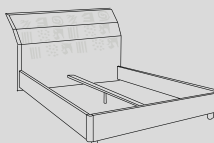

**Łóżko 10 x 00
wezłowie zaokrąglone**
191 x 215 x 103

kod antracyt: 58 17 83-38-G
kod sonoma: 58 17 83-38-S
kod biały: 58 17 83-38-W