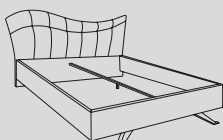

Łóżko ONDA bez dna
10 x 00

211 x 206 x 125
kod biały: 55 17 74-56N
kod antracyt: 55 52 74-56N
kod brązowy: 55 56 74-56N
kod beżowy: 55 58 74-56N