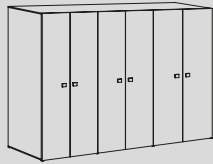

Szafa 6-drzwiowa uchwyty kwadratowe, wys. 214
237 x 53 x 214
kod: warianty kolorów wg cennika