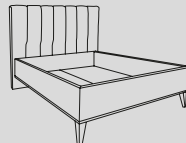

Łóżko SOLE z dnem
10 x 00
181 x 206 x 120

kod biały: 55 17 75-57N
kod antracyt: 55 52 75-57N
kod brązowy: 55 56 75-57N
kod beżowy: 55 58 75-57N