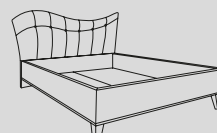

Łóżko ONDA z dnem
10 x 00

211 x 206 x 125
kod biały: 55 17 47-56N
kod antracyt: 55 52 47-56N
kod brązowy: 55 56 47-56N
kod beżowy: 55 58 47-56N