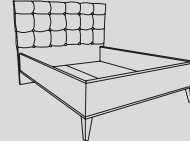

Łóżko REX z dnem 10 x 00
181 x 206 x 120

kod: 55 00 91-57N