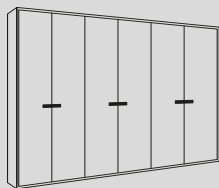

łóżko ONDA z dnem

MARE

łóżko ONDA bez dna

łóżko ONDA bez dna

Szafa -drzwiowa x 1
275 x 64 x 218

kod biały/antracyt: 55 17 76-60-A
kod biały/biały: 55 17 76-60-B
kod biały/beż: 55 17 76-60-BE
kod biały/chrom: 55 17 76-60-C
kod biały/wenge: 55 17 76-60-W