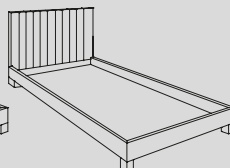

Łóżko tapicerowane 120 x 200 przescięcia pionowe
135 x 208 x 110

kod biały: 62 90 03 – 52
kod żółty: 62 43 03 – 52
kod szary: 62 45 03 – 52
kod niebieski: 62 46 03 – 52
kod czerwony: 62 66 03 – 52