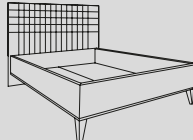

Łóżko MARTE z dnem 10 x 00
171 x 206 x 120

kod biały: 55 17 77-57N
kod antracyt: 55 52 77-57N
kod brązowy: 55 56 77-57N
kod beżowy: 55 58 77-57N