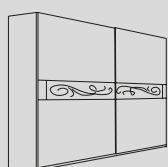

Szafa 0 x 10
220 x 64 x 210
kod: 58 17 08-220