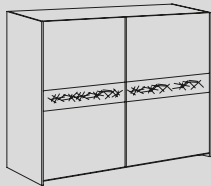

Szafa 0 x 10
240 x 58 x 210
kod: 52 19 58-28

Szafa 0 x 0
240 x 58 x 240
kod: 57 19 58-28