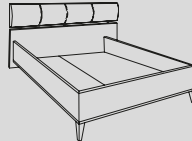

Łóżko COSMO bez dna 10 x 00
175 x 212 x 103

kod biały: 55 17 79-57N
kod antracyt: 55 52 79-57N
kod brązowy: 55 56 79-57N
kod beżowy: 55 58 79-57N

Łóżko COSMO bez dna 10 x 00
195 x 212 x 103

kod biały: 55 17 79-56N
kod antracyt: 55 52 79-56N
kod brązowy: 55 56 79-56N
kod beżowy: 55 58 79-56N