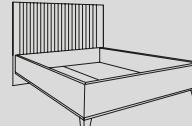

Łóżko VENERE z dnem
10 x 00
171 x 206 x 120

kod biały: 55 17 72-57N
kod antracyt: 55 52 72-57N
kod brązowy: 55 56 72-57N
kod beżowy: 55 58 72-57N