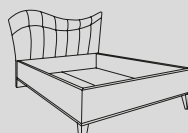

191 x 206 x 125
kod biały: 55 17 74-57N
kod antracyt: 55 52 74-57N
kod brązowy: 55 56 74-57N
kod beżowy: 55 58 74-57N

Łóżko ONDA bez dna
10 x 00

211 x 206 x 125
kod biały: 55 17 74-56N
kod antracyt: 55 52 74-56N
kod brązowy: 55 56 74-56N
kod beżowy: 55 58 74-56N