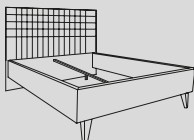

Łóżko MARTE bez dna 10 x 00
171 x 206 x 120

kod biały: 55 17 77-67N
kod antracyt: 55 52 77-67N
kod brązowy: 55 56 77-67N
kod beżowy: 55 58 77-67N