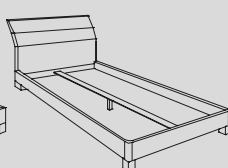

Łóżko 180 x 200 wezwłowie zaokrąglone
191 x 215 x 103

kod biały: 62 17 06 – 18
kod żółty: 62 17 06 – 18 – Y
kod szary: 62 17 06 – 18 – A
kod niebieski: 62 17 06 – 18 – B
kod czerwony: 62 17 06 – 18 – R