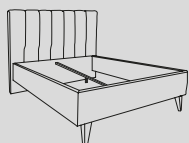

Łóżko SOLE bez dna
10 x 00
181 x 206 x 120

kod biały: 55 17 75-67N
kod antracyt: 55 52 75-67N
kod brązowy: 55 56 75-67N
kod beżowy: 55 58 75-67N