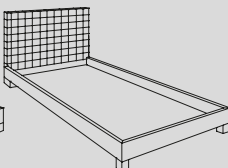

Łóżko tapicerowane 120 x 200 przescięcia kwadratowe
135 x 208 x 110

kod biały: 62 90 04 – 52
kod żółty: 62 43 04 – 52
kod szary: 62 45 04 – 52
kod niebieski: 62 46 04 – 52
kod czerwony: 62 66 04 – 52