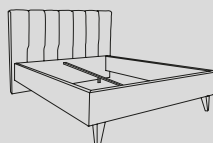

Łóżko SOLE bez dna
10 x 00
201 x 206 x 120

kod biały: 55 17 75-66N
kod antracyt: 55 52 75-66N
kod brązowy: 55 56 75-66N
kod beżowy: 55 58 75-66N