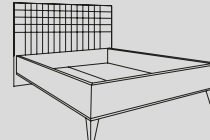

Łóżko MARTE z dnem 10 x 00
191 x 206 x 120

kod biały: 55 17 77-56N
kod antracyt: 55 52 77-56N
kod brązowy: 55 56 77-56N
kod beżowy: 55 58 77-56N