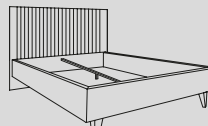

Łóżko VENERE bez dna
10 x 00
191 x 206 x 120

kod biały: 55 17 72-66N
kod antracyt: 55 52 72-66N
kod brązowy: 55 56 72-66N
kod beżowy: 55 58 72-66N