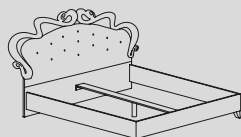

Łóżko 10 x 00
208 x 207 x 143
kod: 62 17 87-T58

Łóżko 10 x 00
208 x 207 x 143
kod: 62 17 87-T56