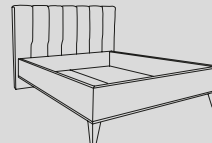

Łóżko SOLE z dnem
10 x 00
201 x 206 x 120

kod biały: 55 17 75-56N
kod antracyt: 55 52 75-56N
kod brązowy: 55 56 75-56N
kod beżowy: 55 58 75-56N