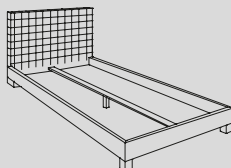

Łóżko tapicerowane 180 x 200 przescięcia kwadratowe
195 x 208 x 110

kod biały: 62 90 04 – 58
kod żółty: 62 43 04 – 58
kod szary: 62 45 04 – 58
kod niebieski: 62 46 04 – 58
kod czerwony: 62 66 04 – 58