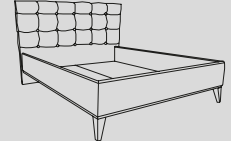

Łóżko REX z dnem 10 x 00
201 x 206 x 120

kod: 55 00 91-56N