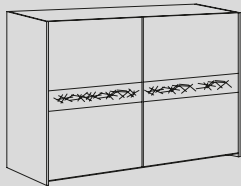

Listwa dekoracyjna o wysokości:
17 cm w szafach z drzwiami przesuwными o wysokości 210 cm,
30 cm w szafach z drzwiami przesuwными o wysokości 240 cm.

AMBROSIA

Szafa 0 x 10
280 x 58 x 210
kod: 52 19 58-29