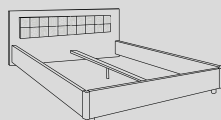

**El. wew. z szufladami do szafy
z drzwiami przesuwymi 0 cm**
107 x 50 x 42
kod: 58 40 83-41

**Zestaw półek do szafy
z drzwiami przesuwymi 0 cm**
107 x 50 x 2,2
kod: 58 40 70-220-7

**Łóżko 10 x 00
wezłowie proste**
191 x 206 x 105