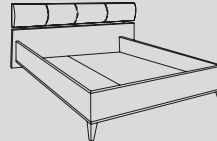

Łóżko COSMO z dnem 10 x 00
195 x 212 x 103

kod biały: 55 17 97-56N
kod antracyt: 55 52 97-56N
kod brązowy: 55 56 97-56N
kod beżowy: 55 58 97-56N