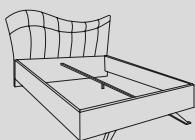

Łóżko ONDA bez dna
10 x 00

191 x 206 x 125
kod biały: 55 17 74-57N
kod antracyt: 55 52 74-57N
kod brązowy: 55 56 74-57N
kod beżowy: 55 58 74-57N